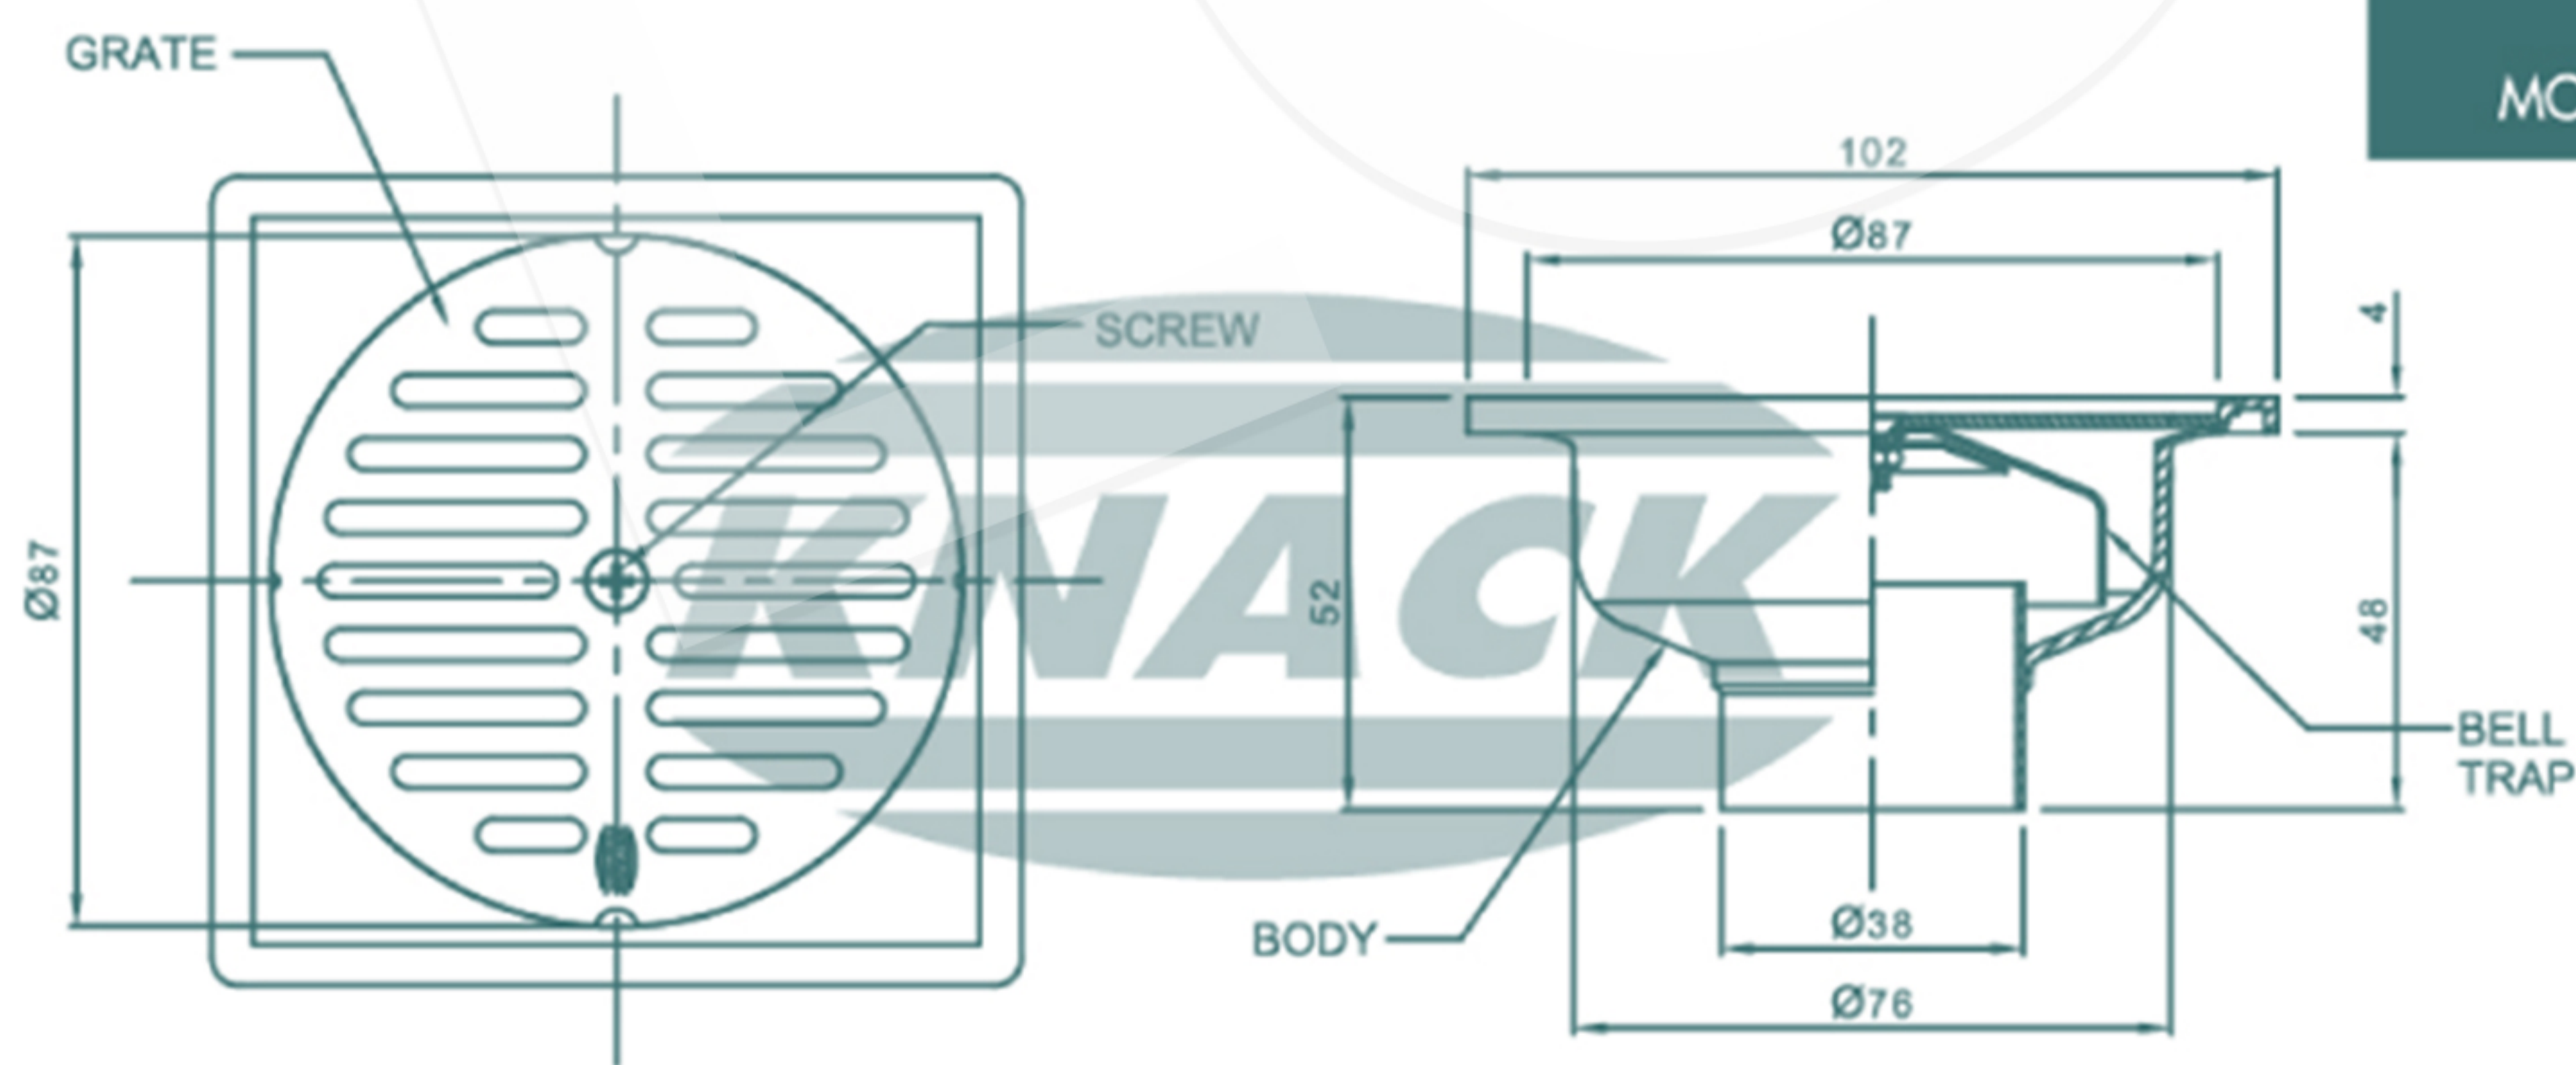

MODERN DRAIN

Floor Drain 301 S

ตะแกรงน้ำทิ้งทรงเหลี่ยม-หน้ากลม (สแตนเลส)

- สำหรับท่อ PVC ขนาด 1" 1/2" - 3"
(หน้าแปลน 4")

MODERN DRAIN

DIMENSION IN MM.

ISO 9001
BUREAU VERITAS
Certification

FLOOR DRAIN
MODEL : 301 S (สำหรับท่อ PVC ขนาด 1 1/2"-3")